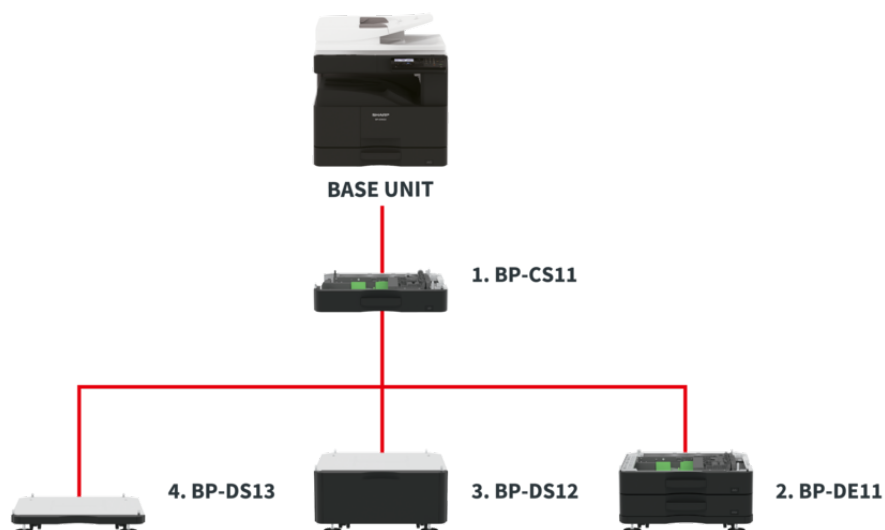

Konfigurace

Konfigurace se mohou v závislosti na regionu lišit. Více informací získáte u lokálního zástupce společnosti Sharp.

Rozměry