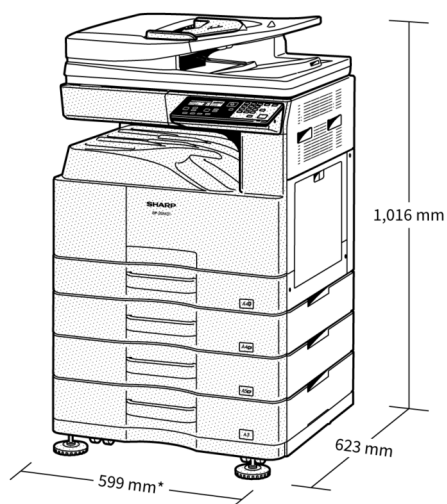

Efektivní černobílé MFZ formátu A3.

BP-20M22

Síťové MFZ formátu A3, jež je ideální pro náročné pracovní skupiny.

- RSPF podavač se zásobníkem na 100 listů skenuje rychlostí 37 str./min* (jednostranně)
- Pomocný zásobník podporuje využití papíru gramáže až 200 g/m2
- Vestavěný duplexní modul pro efektivní oboustranný tisk a kopírování
- Po zasunutí USB klíče se na LCD zobrazí vyskakovací okno dialogu tisku/skenování, umožňující snadný tisk z nebo skenování na USB disk
- Snadno použitelný, 5řádkový ovládací LCD panel s červenými a zelenými LED indikátory, jež uživatele upozorňují na stav úlohy/zařízení
- Funkce pro pohodlné kopírování: kopírování 2-v-1/4-v-1, centrování a automatické výběr papíru/přiblížení
- Kapacita až 1850 listů papíru
- Standardně emulace PCL 6 a volitelně emulace PostScript® 3™
- Volitelná bezdrátová konektivita umožňuje snadný přístup z mobilních zařízení a flexibilní umístění MFZ
- Klávesy programu plnobarevného síťového scanneru ukládají často používaná nastavení a cíle skenování pro snadné vyvolání jedním tlačítkem
- Funkce kopírování identifikačních průkazů se speciální klávesou, jež umožňuje snadné kopírování obou stran průkazu na jednu stránku.
- Energeticky úsporný režim automatického vypínání

Rozměry

*Including adjuster.
909 mm when multi-bypass tray is extended.

Shown with optional equipment.

Rozměry jsou uvedeny s volitelným příslušenstvím. Volitelná příslušenství se mohou v závislosti na regionu lišit.

Příslušenství

Base Unit

1. BP-CS11 500-Sheet Paper Drawer

500 sheets*, A3W – A5R (60- 220 g/m2)

2. BP-DE11 Stand with 2 x 500-Sheet Paper Drawers

500 sheets* each for lower and upper trays, A3W – A5R (60 – 220 g/m2)